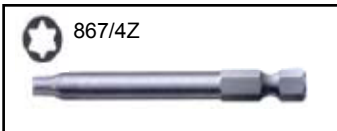

SCREWDRIVERS & ACCESSORIES

Packing : 1/10/20pcs

Item 58192, 58193 & 58195 are KD Brand.

No. W007 WERA TORX INSERT BIT- Germany

Stock No.	Item	Hex Dr	Size	Length (mm)	Unit Price (pc)
007-268-05	066492	1/4"	TX 5	25	
007-268-06	066493	1/4"	TX 6	25	
007-268-07	066494	1/4"	TX 7	25	
007-268-08	066495	1/4"	TX 8	25	
007-268-09	066496	1/4"	TX 9	25	
007-268-10	066485	1/4"	TX10	25	
007-268-15	066486	1/4"	TX15	25	
007-268-20	066487	1/4"	TX20	25	
007-268-25	066488	1/4"	TX25	25	
007-268-27	066489	1/4"	TX27	25	
007-268-30	066490	1/4"	TX30	25	
007-268-40	066491	1/4"	TX40	25	
007-268-45	58192	5/16"	T45	25	
007-268-47	58193	5/16"	T47	25	
007-268-55	58195	5/16"	T55	25	

Made of heat-treated alloy steel. For manual or power drive

Sizes TX7 & TX9 are extra hard bit

No. W007 WERA TORX POWER BIT- Germany

Stock No.	Item	Hex Dr	Size	Length (mm)	Box	Unit Price (pc)
007-268-804050	135204	1/4"	TX 4	50	10	
007-268-805050	135205	1/4"	TX 5	50	10	
007-268-806050	308428	1/4"	TX 6	50	10	
007-268-806070	134740	1/4"	TX 6	70	10	
007-268-807050	135173	1/4"	TX 7	50	10	
007-268-808050	060131	1/4"	TX 8	50	10	
007-268-808070	060098	1/4"	TX 8	70	10	
007-268-809050	135177	1/4"	TX 9	50	10	
007-268-810050	060132	1/4"	TX10	50	10	
007-268-810070	060100	1/4"	TX10	70	10	
007-268-810089	060186	1/4"	TX10	89	10	
007-268-810150	060196	1/4"	TX10	152	10	
007-268-815050	060133	1/4"	TX15	50	10	
007-268-815070	060105	1/4"	TX15	70	10	
007-268-815089	060187	1/4"	TX15	89	10	
007-268-820050	060134	1/4"	TX20	50	10	
007-268-820070	060110	1/4"	TX20	70	10	
007-268-820089	060188	1/4"	TX20	89	10	
007-268-820150	060198	1/4"	TX20	152	10	
007-268-825050	060135	1/4"	TX25	50	10	
007-268-825070	060115	1/4"	TX25	70	10	
007-268-827050	060136	1/4"	TX27	50	10	
007-268-827070	060120	1/4"	TX27	70	10	
007-268-830050	060137	1/4"	TX30	50	10	
007-268-830070	060125	1/4"	TX30	70	10	